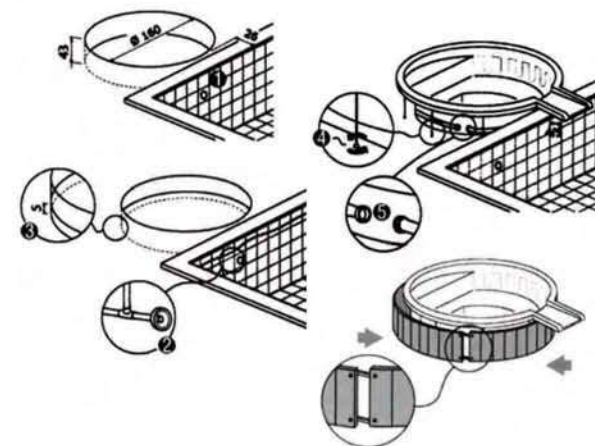

FABARPOOL

SALUS • PER • AQUAM

La soluzione perfetta per chi vuole arricchire la propria piscina con l'indispensabile benessere dell'idroterapia. In sole 3 ore, con opere murarie limitate, avrai il tuo spazio relax a bordo piscina. Collegato all'impianto principale Innesto è utilizzabile immediatamente. In meno di due metri una comoda vasca per 6 persone, straordinariamente confortevole e dolcemente rilassante.

cod. L1

cod. 6

Realizzare uno scavo circolare di diametro 160 circa, con profondità 43 cm, distante dall'interno della piscina 26 cm circa. E' consigliabile posizionarla in prossimità dell'emissore di mandata 1 della piscina. Eseguito lo scavo, staccare l'emissore ed innestarlo in un "T" 2. Compattare bene il terreno ed eseguire un getto di calcestruzzo dello spessore di circa 5 cm 3. Posizionare la vasca sopra alla gettata in modo che la trascinazione sponga di 4/5 cm all'interno della piscina. Innestare la derivazione precedentemente realizzata dall'emissore alla valvola di non ritorno acqua all'emissore della piscina.

5 posizionare i piedi regolabili 4 con una chiave del 12, i quali appoggeranno sul pavimento esistente, operare poi una prima livellata sulla superficie della minipiscina. Effettuare le ultime regolazioni di livello sui piedini, passare poi al reintegro della struttura della minipiscina con materiali quali ghiaia, sabbia o cemento.

## dati tecnici

	innesto codice 100
posti	5 / 6
dimensioni	Ø 190 + 28 cm
altezza	90 cm
getti aria	—
getti aria-acqua multi-massage	6
getti aria geyser	73
assorbimento	2,40 kW max
assorbimento con limitatore	2,40 kW max
colori standard	6
peso della vasca a vuoto	~156 Kg
capacità	~ 912 l
sovraccarico	500 kg/m <sup>2</sup>
colori struttura in CorrectDeck	1
faro subacqueo	1
<b>optional</b>	
telo termico	<input type="radio"/>
pulitore	<input type="radio"/>
cromoterapia	<input type="radio"/>
telecomando	<input type="radio"/>
scaletta	—