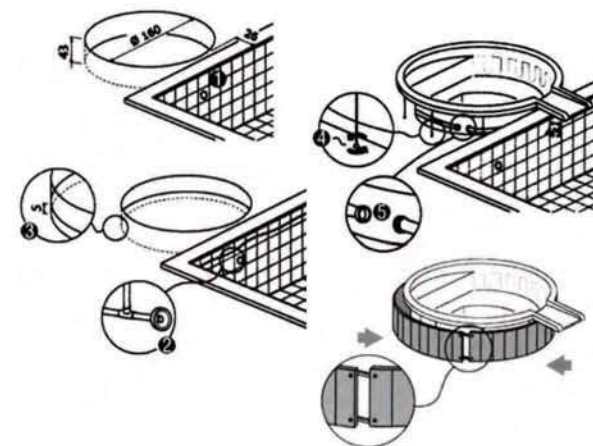

FABARPOOL

SALUS • PER • AQUAM

La soluzione perfetta per chi vuole arricchire la propria piscina con l'indispensabile benessere dell'idroterapia. In sole 3 ore, con opere murarie limitate, avrai il tuo spazio relax a bordo piscina. Collegato all'impianto principale Innesso è utilizzabile immediatamente. In meno di due metri una comoda vasca per 6 persone, straordinariamente confortevole e dolcemente rilassante.

cod. L1

cod. 6

Realizzare uno scavo circolare di diametro 160 circa, con profondità 43 cm, distante dall'interno della piscina 26 cm circa. E' consigliabile posizionarla in prossimità dell'emissore di mandata 1 della piscina. Eseguito lo scavo, staccare l'emissore ed innestarlo in un "T" 2. Compattare bene il terreno ed eseguire un getto di calcestruzzo dello spessore di circa 5 cm 3. Posizionare la vasca sopra alla gettata in modo che la trascinazione sponga di 4/5 cm all'interno della piscina. Innestare la derivazione precedentemente realizzata dall'emissore alla valvola di non ritorno acqua all'emissore della piscina.

5 posizionare i piedi regolabili 4 con una chiave del 12, i quali appoggeranno sul pavimento esistente, operare poi una prima livellata sulla superficie della minipiscina. Effettuare le ultime regolazioni di livello sui piedini, passare poi al reintegro della struttura della minipiscina con materiali quali ghiaia, sabbia o cemento.

Consigliata per uso professionale o domestico.

cod. L1

cod. 6

innesto • PERFORMANCE - SPA

dati tecnici

	innesto codice 100
posti	5 / 6
dimensioni	∅ 190 + 28 cm
altezza	90 cm
getti aria	—
getti aria-acqua multi-massage	6
getti aria geyser	73
assorbimento	2,40 kW max
assorbimento con limitatore	2,40 kW max
colori standard	6
peso della vasca a vuoto	~156 Kg
capacità	~ 912 l
sovraccarico	500 kg/m ²
colori struttura in CorrectDeck	1
faro subacqueo	1
optional	
telo termico	<input type="radio"/>
pulitore	<input type="radio"/>
cromoterapia	<input type="radio"/>
telecomando	<input type="radio"/>
scaletta	—