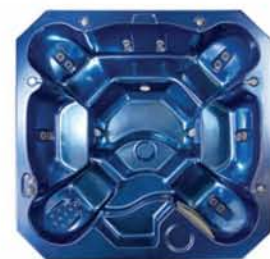

	island codice 106 I
posti	7 / 8
dimensioni	240 x 240 cm
altezza	98 cm
getti aria	11
getti aria-acqua multi-massage	14
getti aria geyser	46
assorbimento	6 kW max
assorbimento con limitatore	3 kW max
colori standard	3, 4, 5, 6, 8, 9
peso della vasca a vuoto	~ 200 Kg
capacità	~ 1700 l
sovraccarico	500 kg/m ²
colori struttura in CorrectDeck	—
faro subacqueo	1
optional	
telo termico	<input type="radio"/>
pulitore	<input type="radio"/>
cromoterapia	<input type="radio"/>
telecomando	<input type="radio"/>
scaletta	—

FABARPOOL

SALUS ° PER ° AQUAM

365 giorni all'anno di benessere grazie ad un semplice e veloce sistema di installazione. Ritrova la voglia di giocare grazie alla straordinaria capienza: più posto, più divertimento! Disponibile nella versione con pannellatura e in versione da incasso, entrambe dotate di getti idromassaggio dalle elevate prestazioni, sedute ergonomiche con idroterapia mirata a sollecitare i punti chakra della schiena, mentre al centro si può godere del getto gaiser ad alta potenza. Consigliata per uso domestico semi-professionale.

island • TECHNO - SPA

dati tecnici

	island codice 106
posti	7 / 8
dimensioni	240 x 240 cm
altezza	98 cm
getti aria	11
getti aria-acqua multi-massage	14
getti aria geyser	46
assorbimento	6 kW max
assorbimento con limitatore	3 kW max
colori standard	3, 4, 5, 6, 8, 9
peso della vasca a vuoto	~ 345 Kg
capacità	~ 1700 l
sovraccarico	500 kg/m ²
colori struttura in CorrectDeck	1, 2
faro subacqueo	1
optional	
telo termico	<input type="radio"/>
pulitore	<input type="radio"/>
cromoterapia	<input type="radio"/>
telecomando	<input type="radio"/>
scaletta	<input type="radio"/>