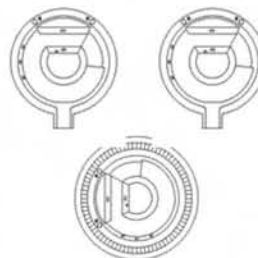

FABARPOOL

SALUS • PER • AQUAM

I modelli utilizzabili per realizzare le composizioni a tre vasche sono Crystal, Perseo ed Innesto. La combinazione di queste tre SPA permette di creare 4 composizioni, adatte a soddisfare le varie esigenze dei progettisti e degli operatori turistici. Ogni composizione a tre SPA è in grado di ospitare comodamente 50/55 persone all'ora. Ideale per uno stabilimento con un massimo di 600 presenze giornaliere.

cod. 5

cod. 3

cod. 8

cod. 9

cod. 4

cod. 6

3 vasche • project - spa

project 4
1 perseo - 2 innesto