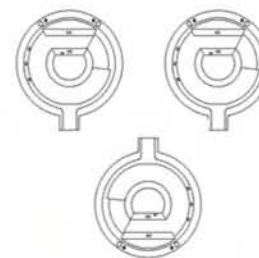

project 6
3 innesto