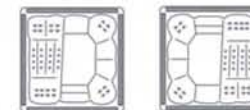

project 1
1 perseo - 1 innesto

project 2
2 perseo

project 3
2 innesto

project 7
2 crystal

FABARPOOL

SALUS • PER • AQUAM

I modelli utilizzabili per realizzare le composizioni a tre vasche sono Crystal, Perseo ed Innesto. La combinazione di queste tre SPA permette di creare 4 composizioni, adatte a soddisfare le varie esigenze dei progettisti e degli operatori turistici. Ogni composizione a tre SPA è in grado di ospitare comodamente 50/55 persone all'ora. Ideale per uno stabilimento con un massimo di 600 presenze giornaliere.