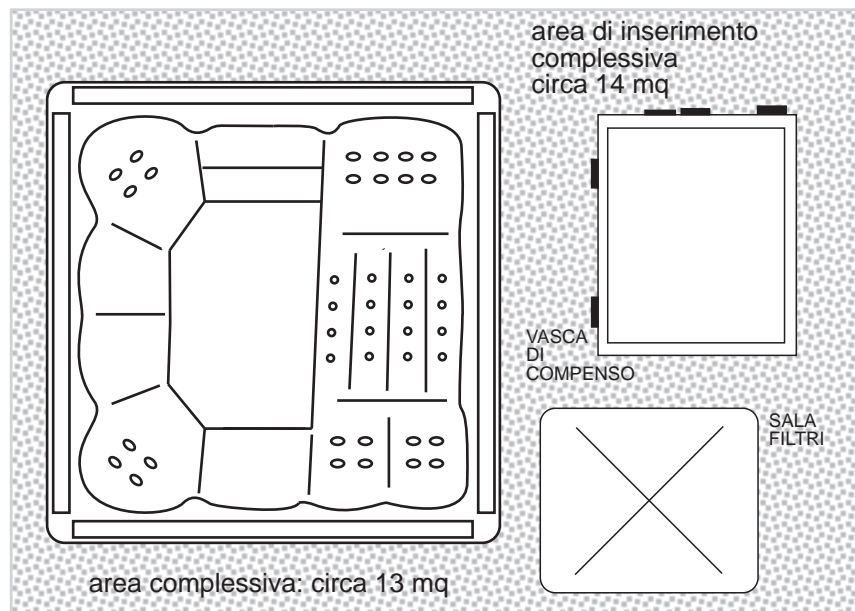

UNICA

FABARPOOL

SALUS ° PER ° AQUAM

Compatta:

vasca di compenso e sala filtri in un unico blocco di dimensioni contenute. Ingombri ridotti rispetto alle soluzioni tradizionali!

Funzionale:

Un unico elemento contiene già galleggianti ed elettrovalvola. Estrema facilità di ispezione.

Facile da installare:

Con UNICA si riducono i tempi di montaggio (come una SPA Skimmer)

Versatile:

E' adatta sia per modelli interrati che per modelli sopraelevati.

Tutto quello che serve in soli 115x230x72 cm!

**SOLUZIONE CON VASCA DI COMPENSO E BASAMENTO
PER INSTALLAZIONE SOPRAELEVATA**

**SOLUZIONE CON VASCA DI COMPENSO E SALA FILTRI
PER INSTALLAZIONE INTERRATA**

**SOLUZIONE CON VASCA DI COMPENSO E SALA FILTRI
PER INSTALLAZIONE INTERRATA o SOPRAELEVATA**