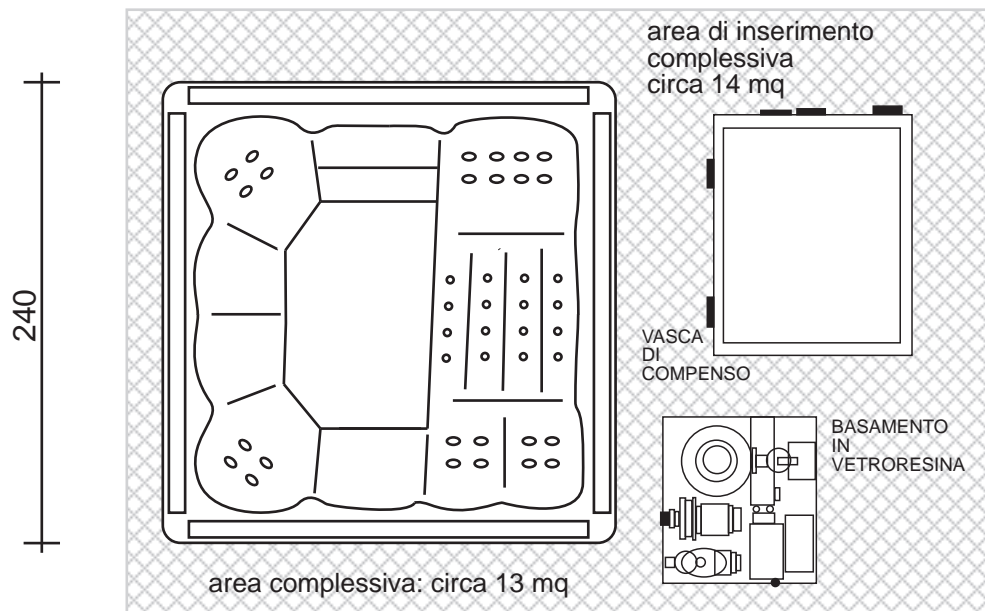

**SOLUZIONE CON VASCA DI COMPENSO E BASAMENTO
PER INSTALLAZIONE SOPRAELEVATA**